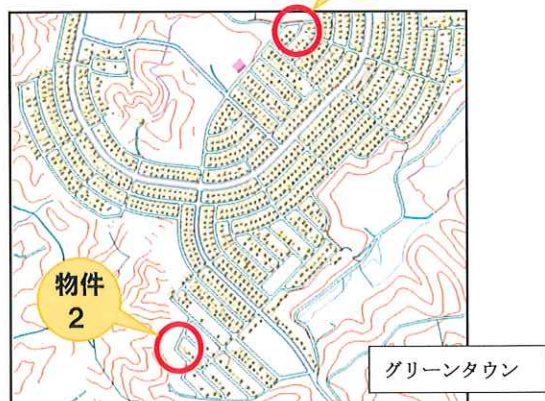

先着順!

人気!! 売払物件多数あり

市有地を売却します!!

申込期間

令和8年 **4月1日(水)** ~ 令和8年 **9月30日(水)**

・ ・ ・ 宅地販売 ・ ・ ・

物件 1 立伏町字長峰 447 番 236 最低入札価格
字花立 462 番 10 **2,360,000 円**

バス停 240m
(グリーンタウン東)
JR 岡本駅 10,800m
田原西小 1,000m
田原中 3,000m

地積 : 330.74 m²

物件 2 立伏町字カケストヤ 最低入札価格
739 番 109 **1,584,000 円**

JR 岡本駅 9,200m
田原西小 1,900m
田原中 3,900m

地積 : 330.84 m²

物件 1

物件 2

グリーンタウン

・ ・ ・ 宅地販売 ・ ・ ・

物件 5 平松 3 丁目 11 番 19 最低入札価格
11 番 20 **82,670,000 円**

関東バス 200m
J R 宇都宮駅 3,600m
ドラックストア 至近
横川東小学校まで 1,000m
横川中学校 3,800m

地積 : 1135.55 m²

物件 6 鎚山町 534 番 127 最低入札価格
4,719,000 円

関東バス 600m
ライトライン 2,000m
清原地区市民センター 2,700m
清原南小学校 1,600m
清原中学校 1,400m