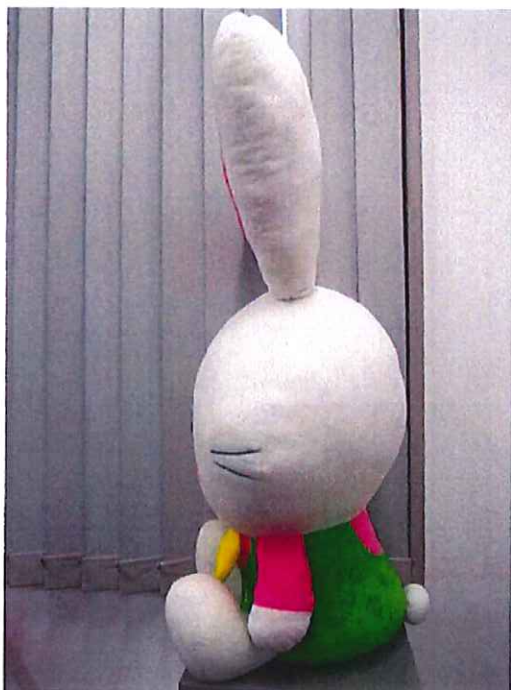

①ラビーちゃんぬいぐるみについて

仕 様

主生地：ソフトポア

サイズ：高さ 70cm（耳先まで）

横幅 35cm

奥行 30cm

正面

横

背面